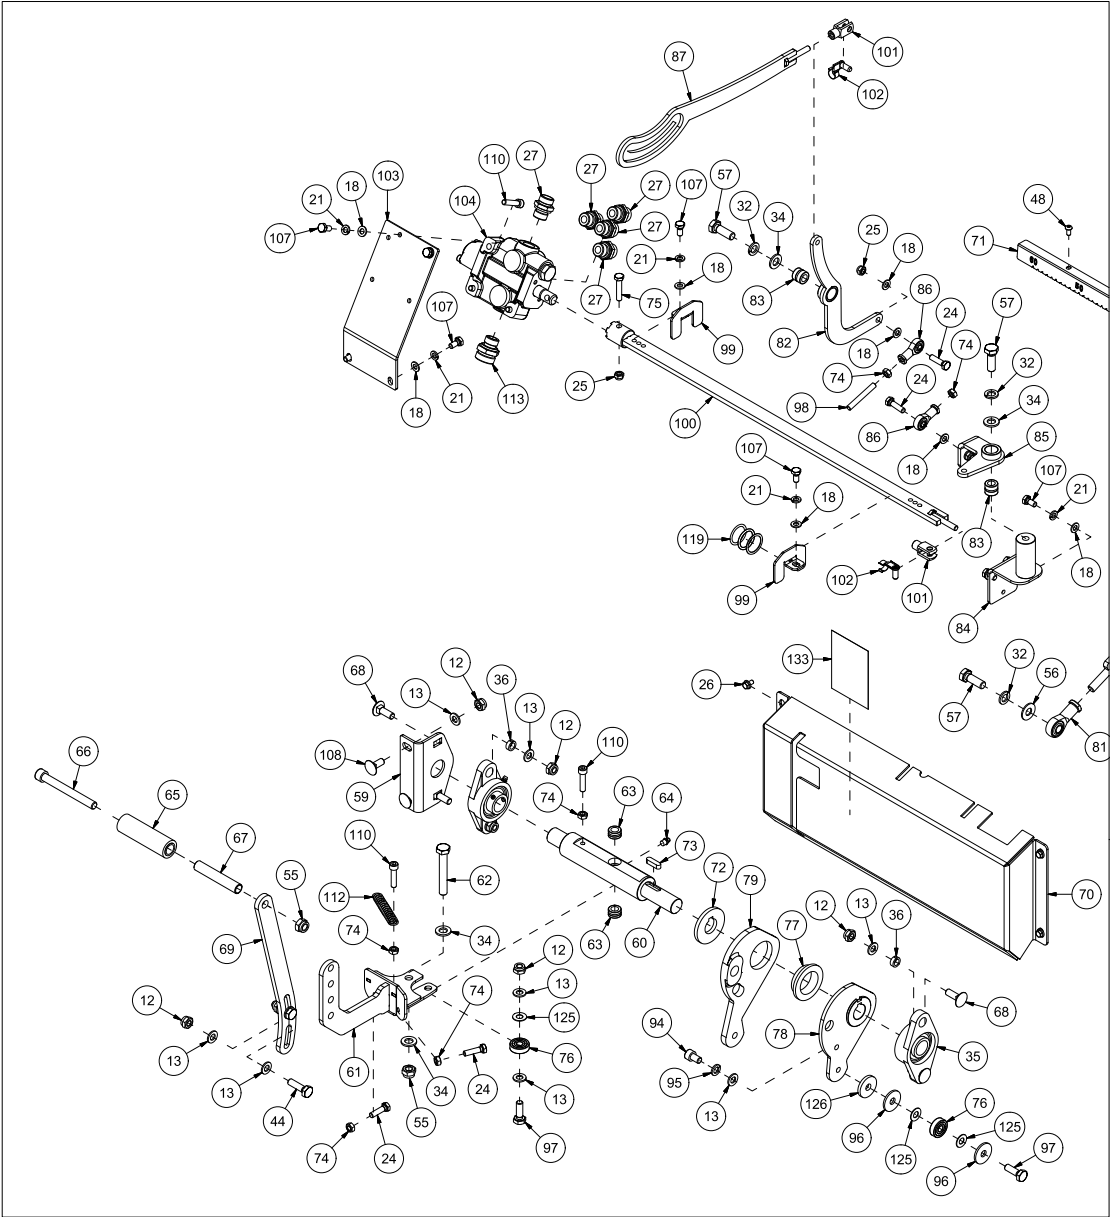

Pos	Qty	Article no	Designation
1	1	14131033	Shaft saw movement
2	1	14131015	Fixing block sword
3	1	14131024	Sword bracket
4	1	14131025	Sliding plate log stopper
5	1	14131156	Drive wheel saw chain
6	1	1411236	Damping plate
7	1	14130095	Wedge
8	2	2425307	Hexagon screw M10x50 ElZn 8.8 DIN 933
9	4	2477256	Unbraco cylinder screw M8x50 ElZn DIN 912
10	2	14120205	Plate
11	1	14120206	Tensioning tap
12	23	2483610	Locking nut M10 ElZn DIN 985
13	34	2531060	Washer M10 ElZn DIN 125
14	1	14130003	Middle drive sprocket
15	1	14130001	Inner drive sprocket
16	1	14130002	Outer drive sprocket
17	1	2957814	Flash fittings 6mm 1/8" 90gr
18	33	2531047	Washer M8 ElZn DIN 125
19	6	2531039	Washer M6 ElZn DIN 125
20	4	2472315	Unbraco cylinder screw M8x25 ElZn DIN 912
21	16	2534047	Spring washer M8 ElZn DIN 127
22	7	2534039	Spring washer M6 ElZn DIN 127
23	6	2477200	Unbraco cylinder screw M6x16 ElZn DIN 912
24	10	2422248	Hexagon screw M8x30 ElZn 8.8 DIN 933
25	11	2483609	Locking nut M8 ElZn DIN 985
26	6	2451196	Hexagon screw with flange M6x10 ElZn 8.8 DIN 6921
27	13	2957768	Hexagon nipple GEK BSP 1/2" L15 ED
28	1	14132011	Arm
29	3	14131076	Washer ø 12,2/20x6
30	1	2473239	Headless screw hollow M8x16 St DIN 916
31	1	2533090	Body washer M12 ElZn DIN 9021
32	7	2534069	Spring washer M12 ElZn DIN 127
33	1	2422346	Hexagon screw M12x25 ElZn 8.8 DIN 933
34	12	2531069	Washer M12 ElZn DIN 125
35	4	2954169	Flange bearing UCFL 205 25mm

Pos	Qty	Article no	Designation
36	8	1411167	Bushing
37	4	2344332	Locking screw M10x35 ElZn 8.8 DIN 603
38	1	14131034	Sword holder bracket
39	6	2422297	Hexagon screw M10x25 ElZn 8.8 DIN 933
40	1	14120132	Cylinder
41	1	14120127	Piston
42	1	2912068	Pressure spring Dt1,0 Di9,0 L45 St
43	1	14120190	Eccentric bushing
44	4	2422301	Hexagon screw M10x35 ElZn 8.8 DIN 933
45	4	2481610	Hexagon nut M10 ElZn DIN 934
46	1	14131084	Holder for chain oil tank
47	1	2957811	Bulkhead bushing Ø8,0
48	4	2476197	Unbraco button head screw M6x12 ElZn ISO 7380
49	3	2525203	Taper clamping 6x16 St DIN 1481
50	1	2963132	Saw chain 73 joint 0,325" division
51	1	14132067	
52	1	2478314	Eye bolt M10x80
53	1	2913041	Extension spring Dt5,38 Dy41 L240 A2
54	1	14132039	
55	5	2483611	Locking nut M12 ElZn DIN 985
56	2	2533069	Body washer ø12,5/28x2
57	8	2422350	Hexagon screw M12x35 ElZn 8.8 DIN 933
58	1	2422348	Hexagon screw M12x30 ElZn 8.8 DIN 933
59	1	14132033	
60	1	14132007	
61	1	14132032	
62	1	2422363	Hexagon screw M12x80 ElZn 8.8 DIN 931
63	2	14130090	Sliding bearing
64	1	2478407	Grease nipple straight M8
65	1	2245066	Plastic handle
66	1	2477366	Unbraco cylinder screw M12x110 ElZn DIN 912
67	1	1311862	Bushing
68	4	2344331	Locking screw M10x30 ElZn 8.8 DIN 603
69	1	14132078	Arm
70	1	14132037	

Serial number: 150001 - 150003