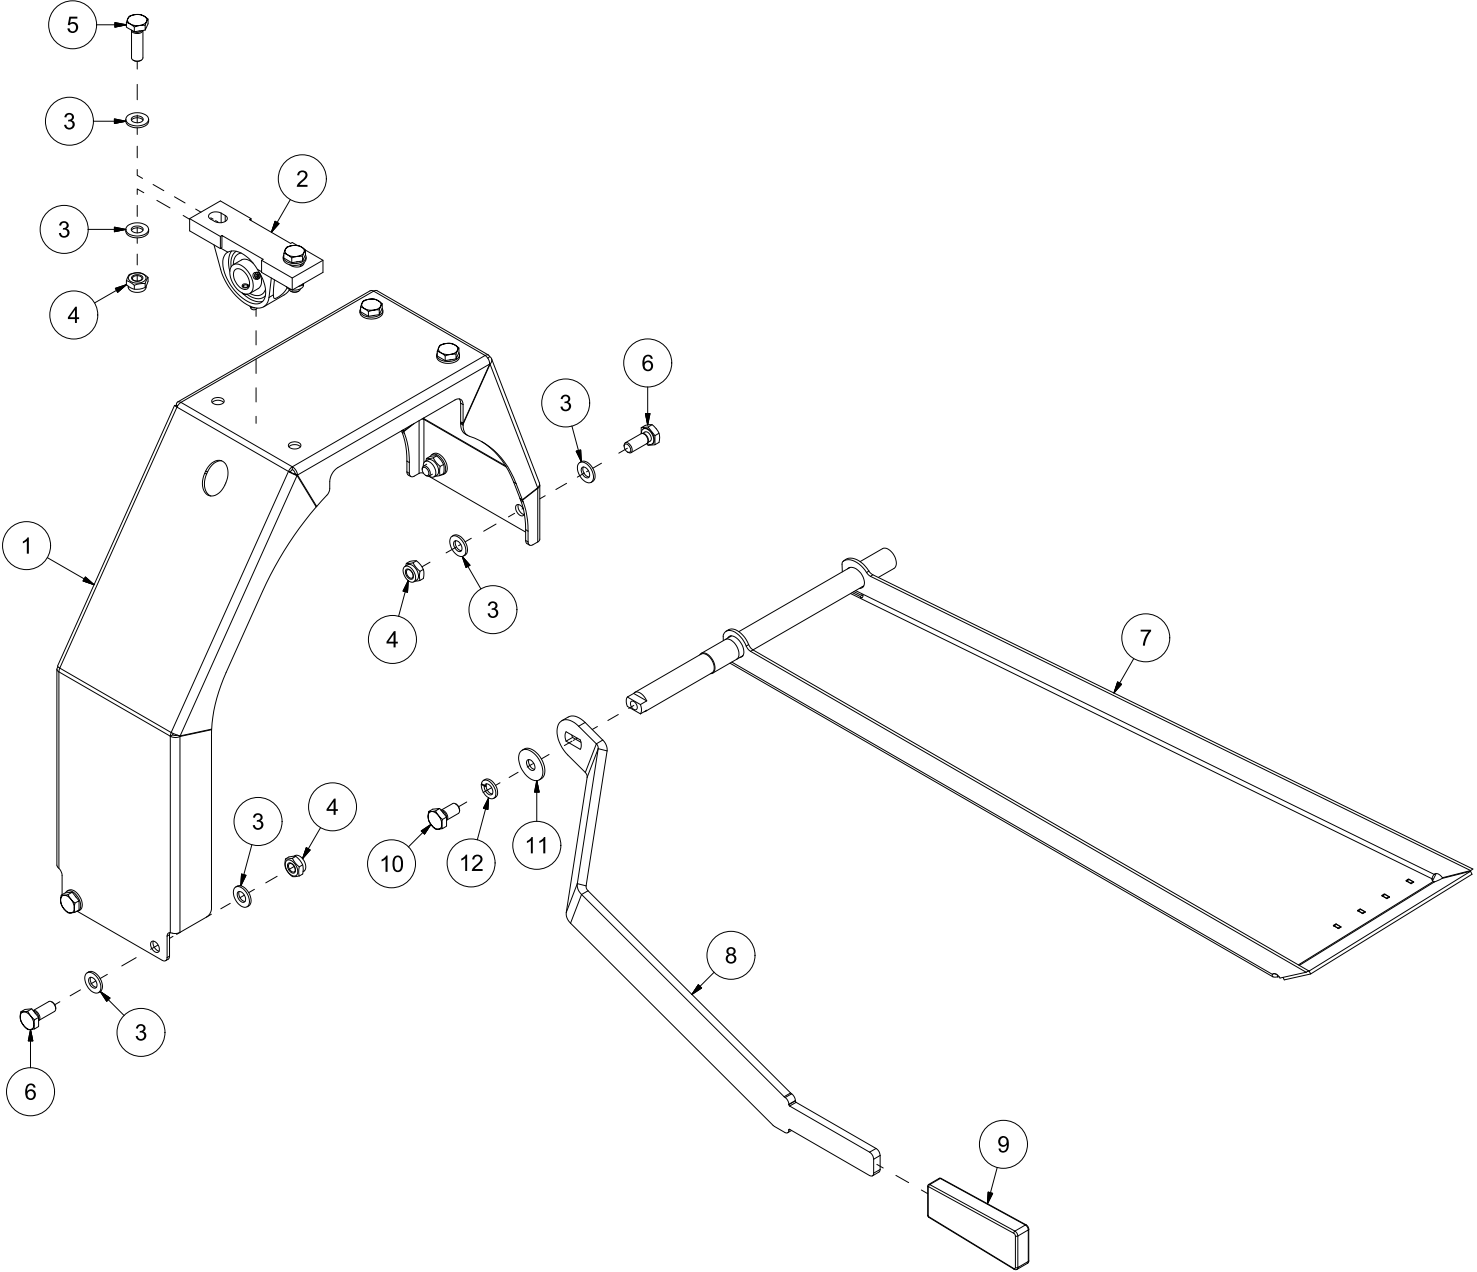

Pos	Qty	Article no	Designation
1	1	14132023	Bracket log holder
2	2	2954204	Foot bearing UCP 204 20mm
3	16	2531060	Washer M10 ElZn DIN 125
4	8	2483610	Locking nut M10 ElZn DIN 985
5	4	2422301	Hexagon screw M10x35 ElZn 8.8 DIN 933
6	4	2422297	Hexagon screw M10x25 ElZn 8.8 DIN 933
7	1	14132024	Log holder
8	1	14132025	Lever log holder
9	1	2245047	Plastic handle
10	1	2422295	Hexagon screw M10x20 ElZn 8.8 DIN 933
11	1	2533060	Body washer M10 ElZn DIN 9021
12	1	2534060	Spring washer M10 ElZn DIN 127