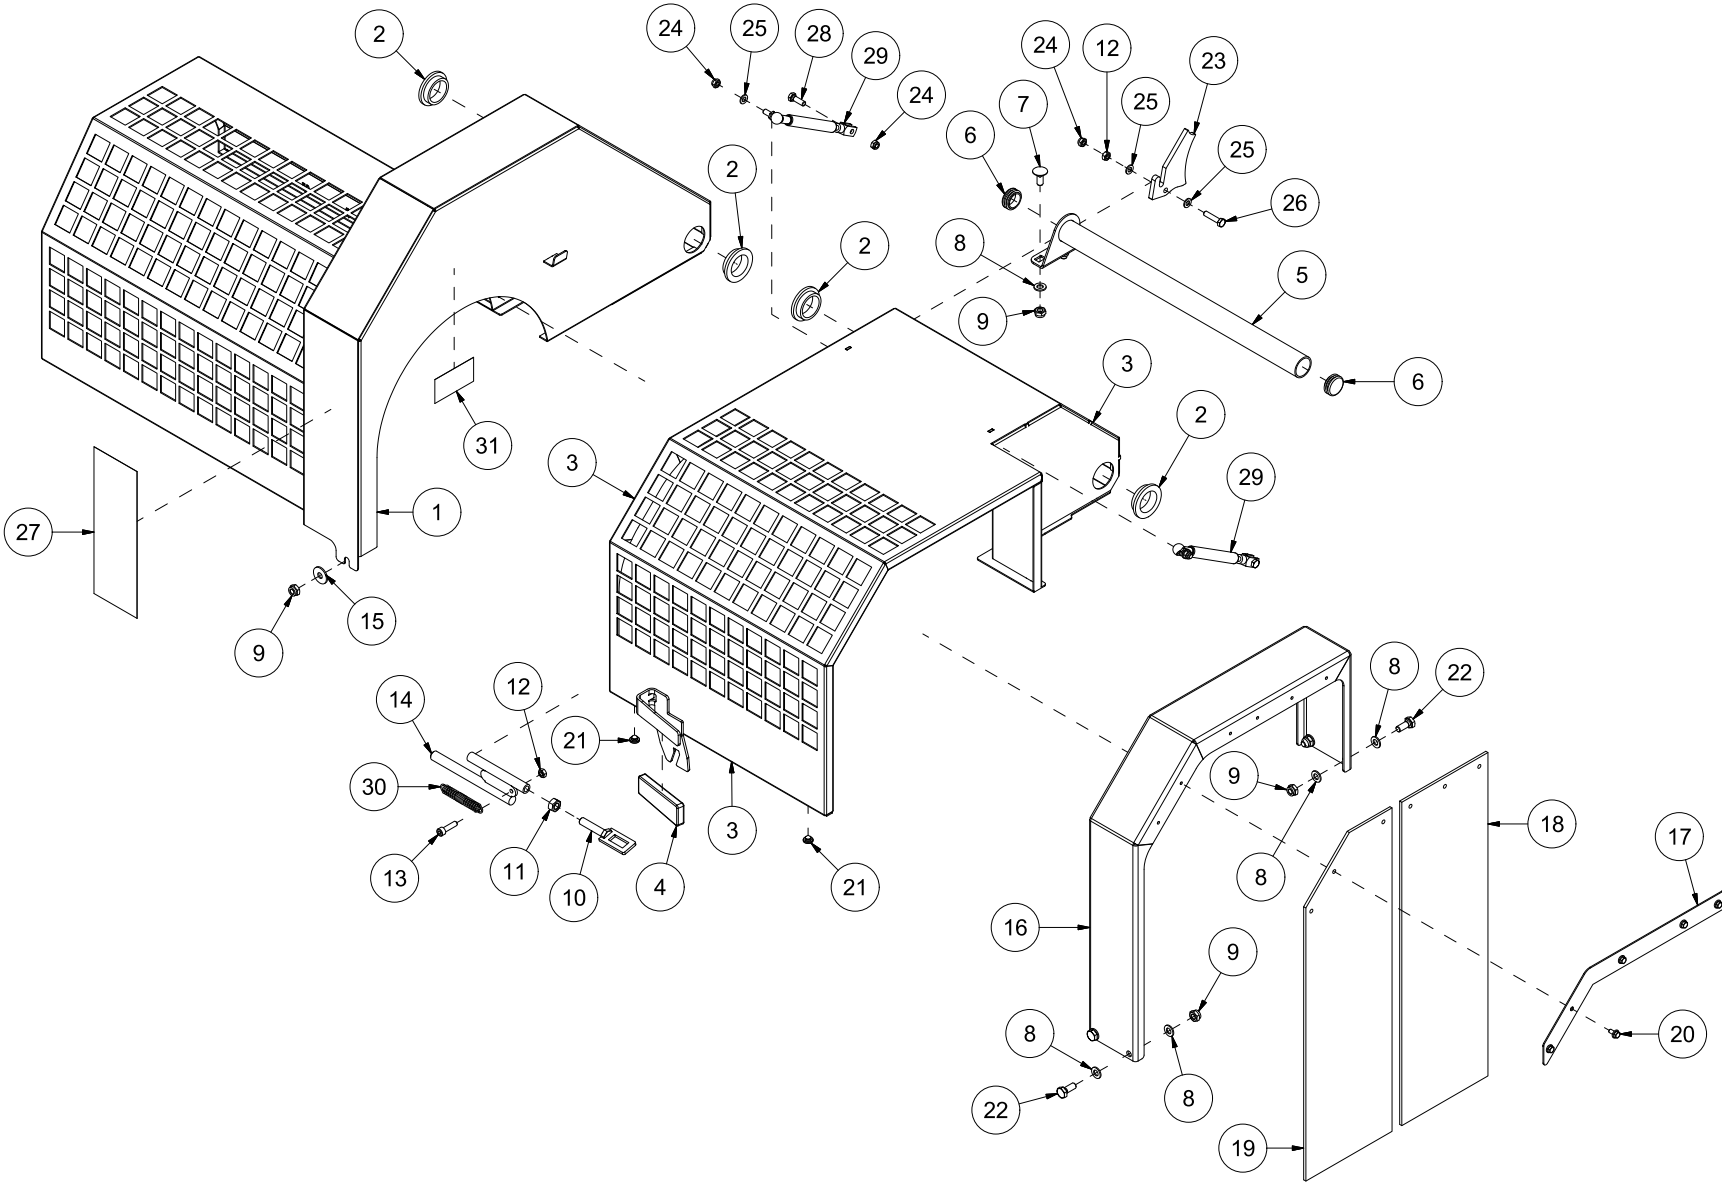

Pos	Qty	Article no	Designation
1	1	14132022	
2	4	2245023	Plastic bearing Ø39/48x15
3	1	14132026	
4	1	2245062	Plastic handle
5	1	14132027	
6	2	2245069	End plug Ø35 int.
7	2	2344330	Locking screw M10x25 ElZn 8.8 DIN 603
8	10	2531060	Washer M10 ElZn DIN 125
9	7	2483610	Locking nut M10 ElZn DIN 985
10	1	14130069	Adjustment locking mechanism
11	1	2481611	Hexagon nut M12 ElZn DIN 934
12	2	2481609	Hexagon nut M8 ElZn DIN 934
13	1	2477248	Unbraco cylinder screw M8x30 ElZn DIN 912
14	1	14132069	
15	1	2533060	Body washer M10 ElZn DIN 9021
16	1	14132081	
17	1	14132082	
18	1	14132083	
19	1	14132084	
20	5	2451197	Hexagon screw with flange M6x12 ElZn 8.8 DIN6921
21	2	2225107	Rubber plug ø 7,5mm
22	4	2422297	Hexagon screw M10x25 ElZn 8.8 DIN 933
23	1	14132079	
24	5	2483609	Locking nut M8 ElZn DIN 985
25	4	2531047	Washer M8 ElZn DIN 125
26	1	2422250	Hexagon screw M8x35 ElZn 8.8 DIN 931
27	1	2935146	Fire wood processor total. 95x290mm 400RPM
28	2	2422246	Hexagon screw M8x25 ElZn 8.8 DIN 933
29	2	2915112	Gas spring L265 SL80 400N Ball M8 - Fork Ø8
30	1	14120374	Extension spring L70
31	1	2935088	Sticker 90x48 Risk of hand crushing