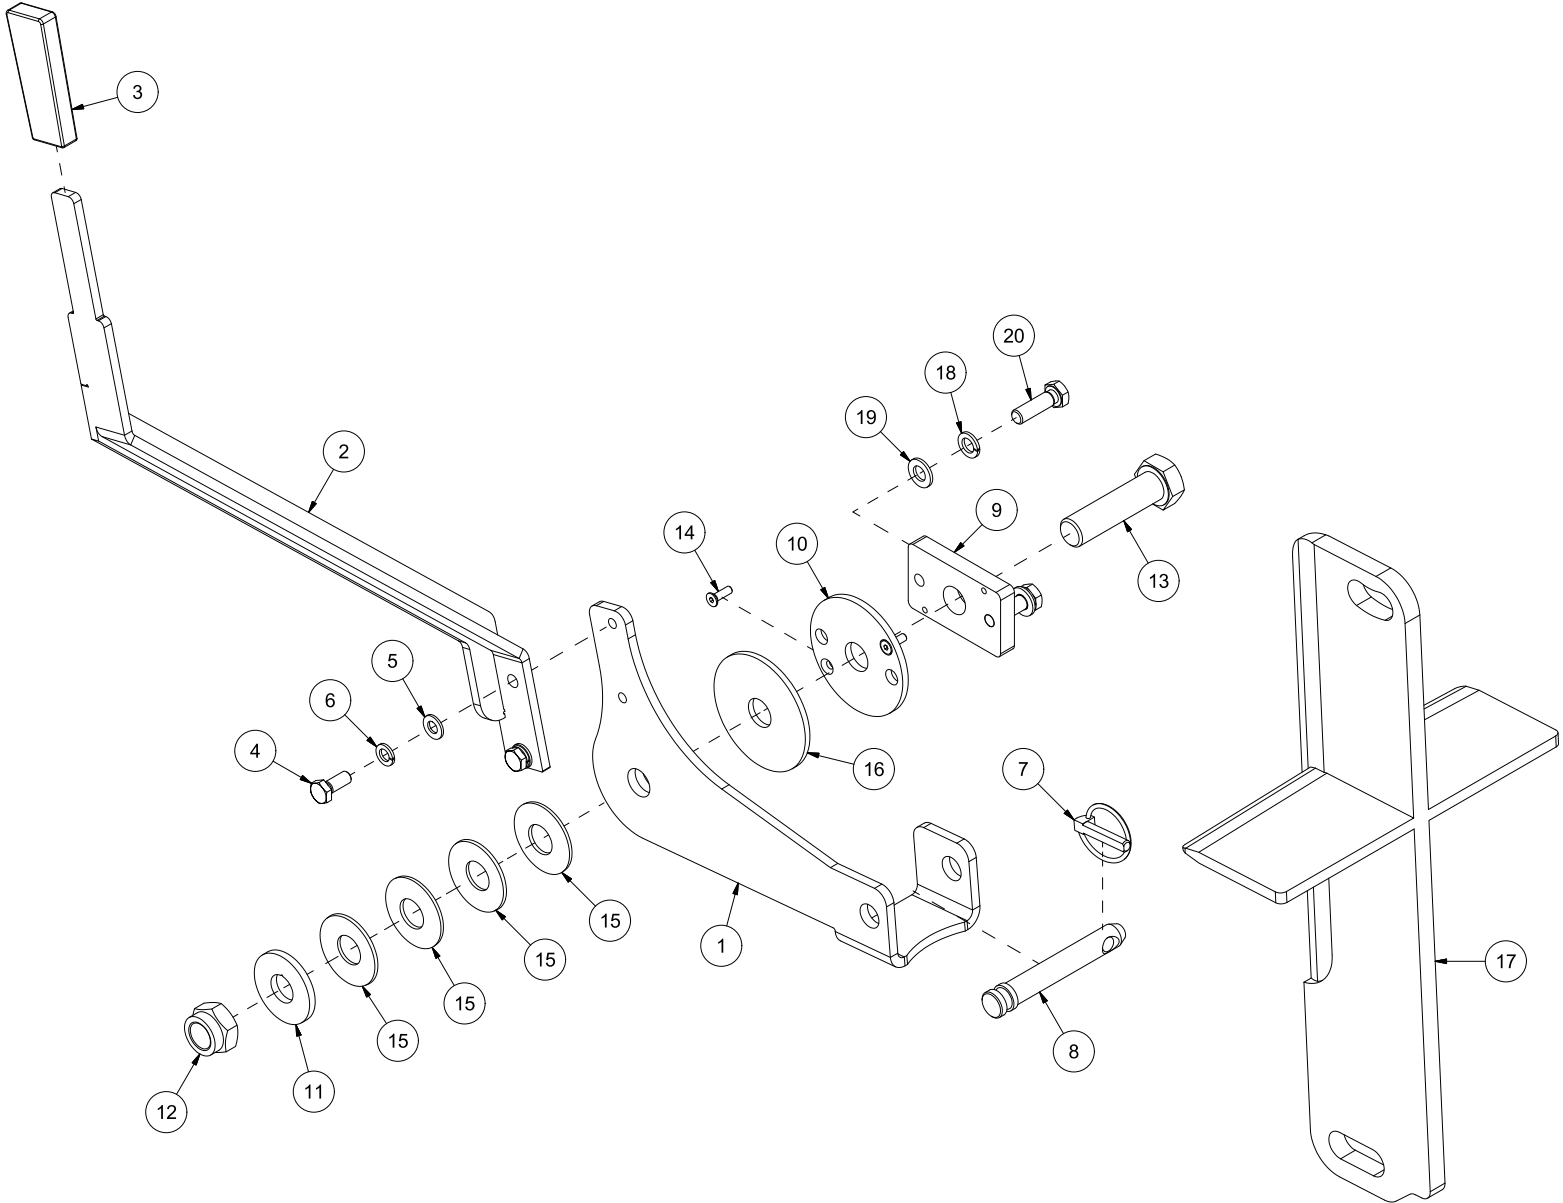

41328010 | Knife and splitting knife adjustment

Pos	Qty	Article no	Designation
1	1	14131038	Lifting arm manual
2	1	14131039	Manual knife lever
3	1	2245047	Plastic handle
4	2	2422297	Hexagon screw M10x25 ElZn 8.8 DIN 933
5	2	2531060	Washer M10 ElZn DIN 125
6	2	2534060	Spring washer M10 ElZn DIN 127
7	1	2556142	Locking pin Ø10x40
8	1	2526322	Top strut bolt cat. 1 Ø19x97
9	1	14131134	Bracket
10	1	14131133	Installation bracket
11	1	14131071	Washer ø 24/60x6
12	1	2483617	Locking nut M24 ElZn DIN 985
13	1	2422656	Hexagon screw M24x90 ElZn 8.8 DIN 931
14	2	2472205	Countersink head screw M6x20 St 10.9 DIN 7991
15	4	2914260	Plate spring 60x25,5-4,65-3
16	1	2245320	Clutch plate
17	1	14132005	Splitting knife 4 parts
18	2	2534069	Spring washer M12 ElZn DIN 127
19	2	2531069	Washer M12 ElZn DIN 125
20	2	2422352	Hexagon screw M12x40 ElZn 8.8 DIN 933

Serial number: 150001 - 150003