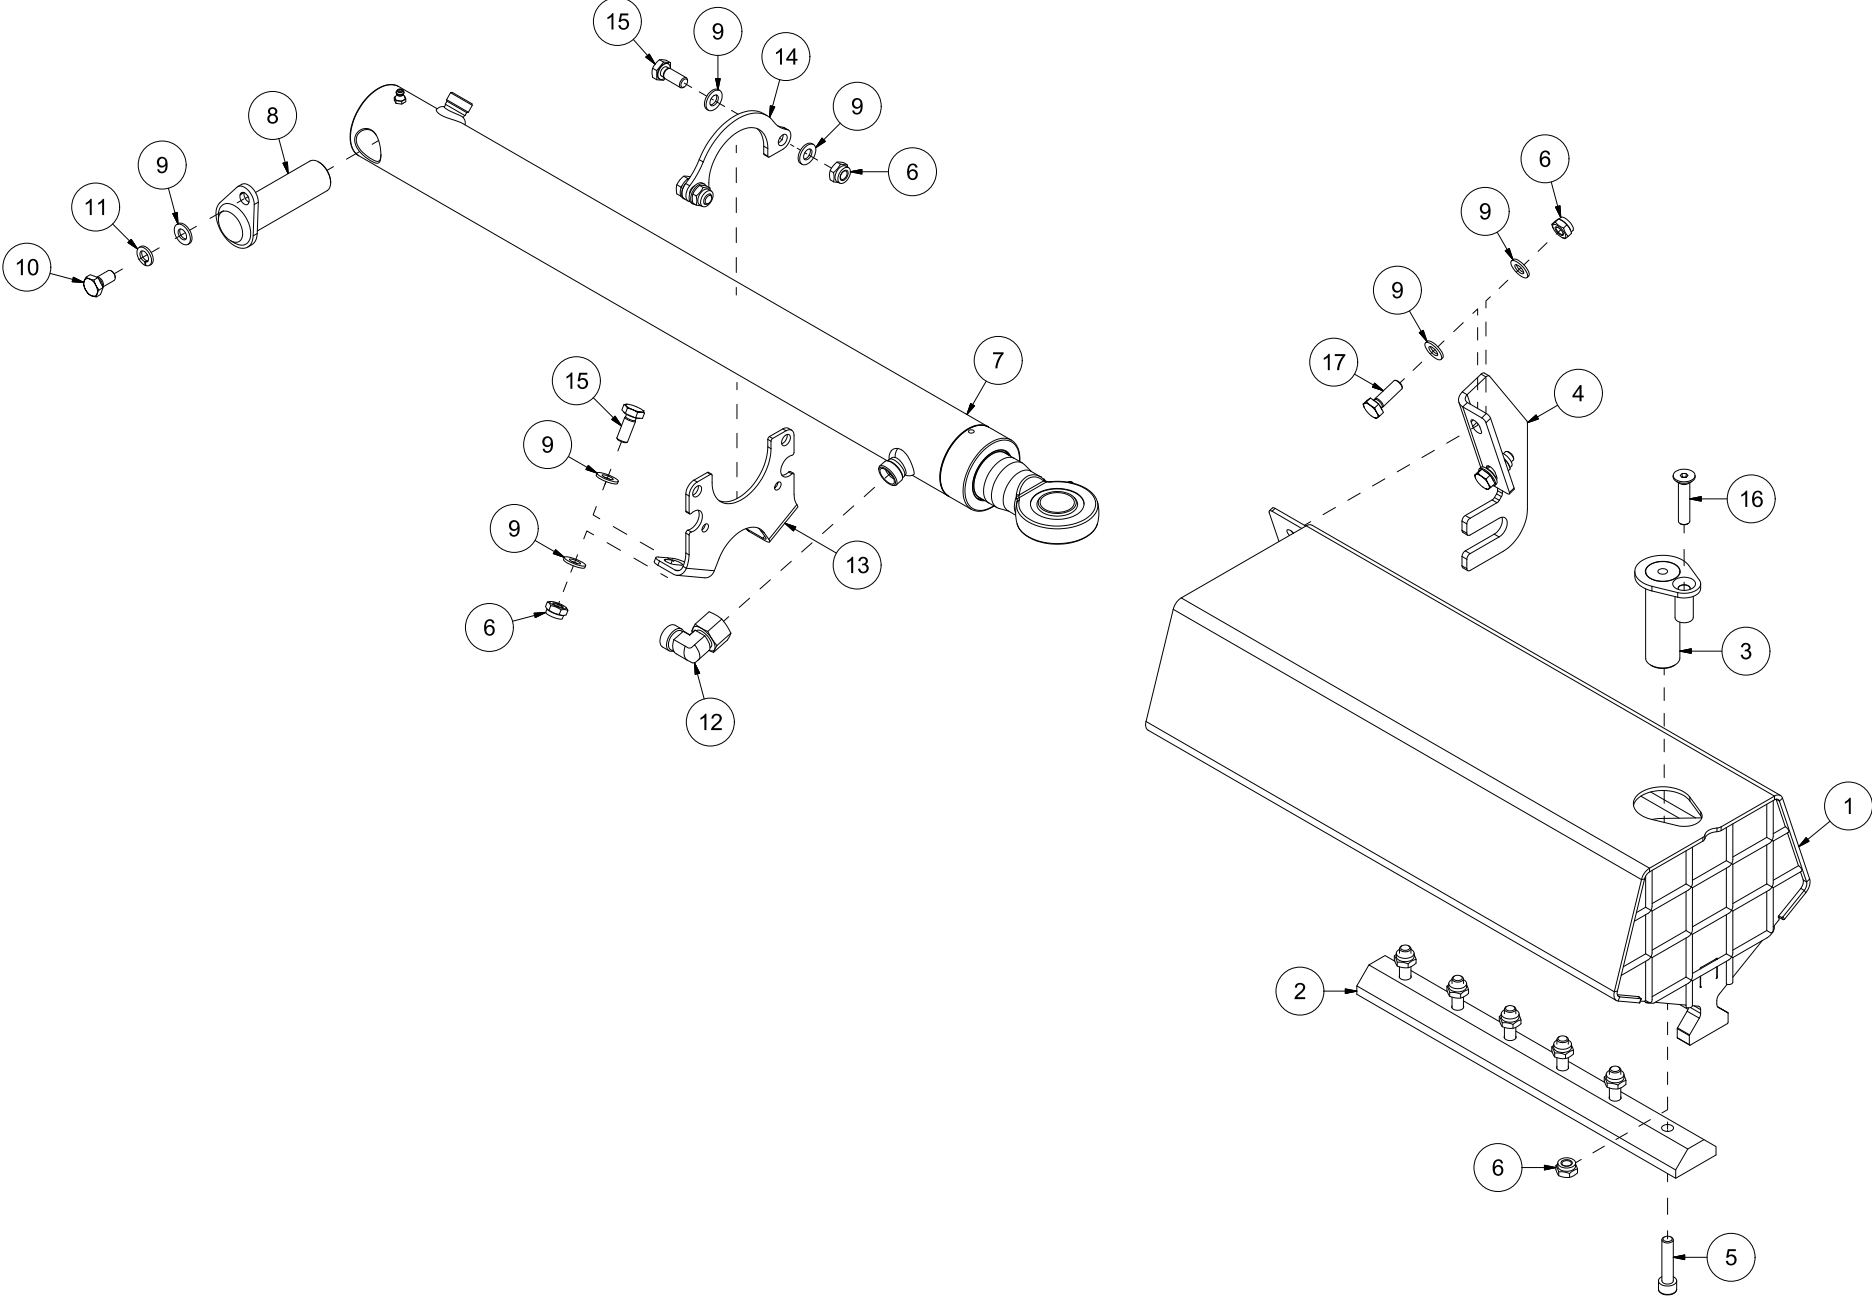

41328005 | Splitting ram

Serial number: 150001 - 150003

Pos	Qty	Article no	Designation
1	1	14132002	
2	1	14132003	
3	1	14132045	
4	1	14132018	
5	6	2471305	Unbraco cylinder screw M10x45 St 12.9 DIN 912
6	12	2483610	Locking nut M10 ElZn DIN 985
7	1	2955369	Cylinder Ø60/45 SL567
8	1	14132073	
9	13	2531060	Washer M10 ElZn DIN 125
10	1	2422295	Hexagon screw M10x20 ElZn 8.8 DIN 933
11	1	2534060	Spring washer M10 ElZn DIN 127
12	1	2957771	Swivel nipple 90` EVWK 15L
13	1	14132075	
14	1	14132076	
15	4	2422297	Hexagon screw M10x25 ElZn 8.8 DIN 933
16	1	2472307	Countersink head screw M10x50 St 10.9 DIN 7991
17	2	2422299	Hexagon screw M10x30 ElZn 8.8 DIN 933

Serial number: 150001 - 150003