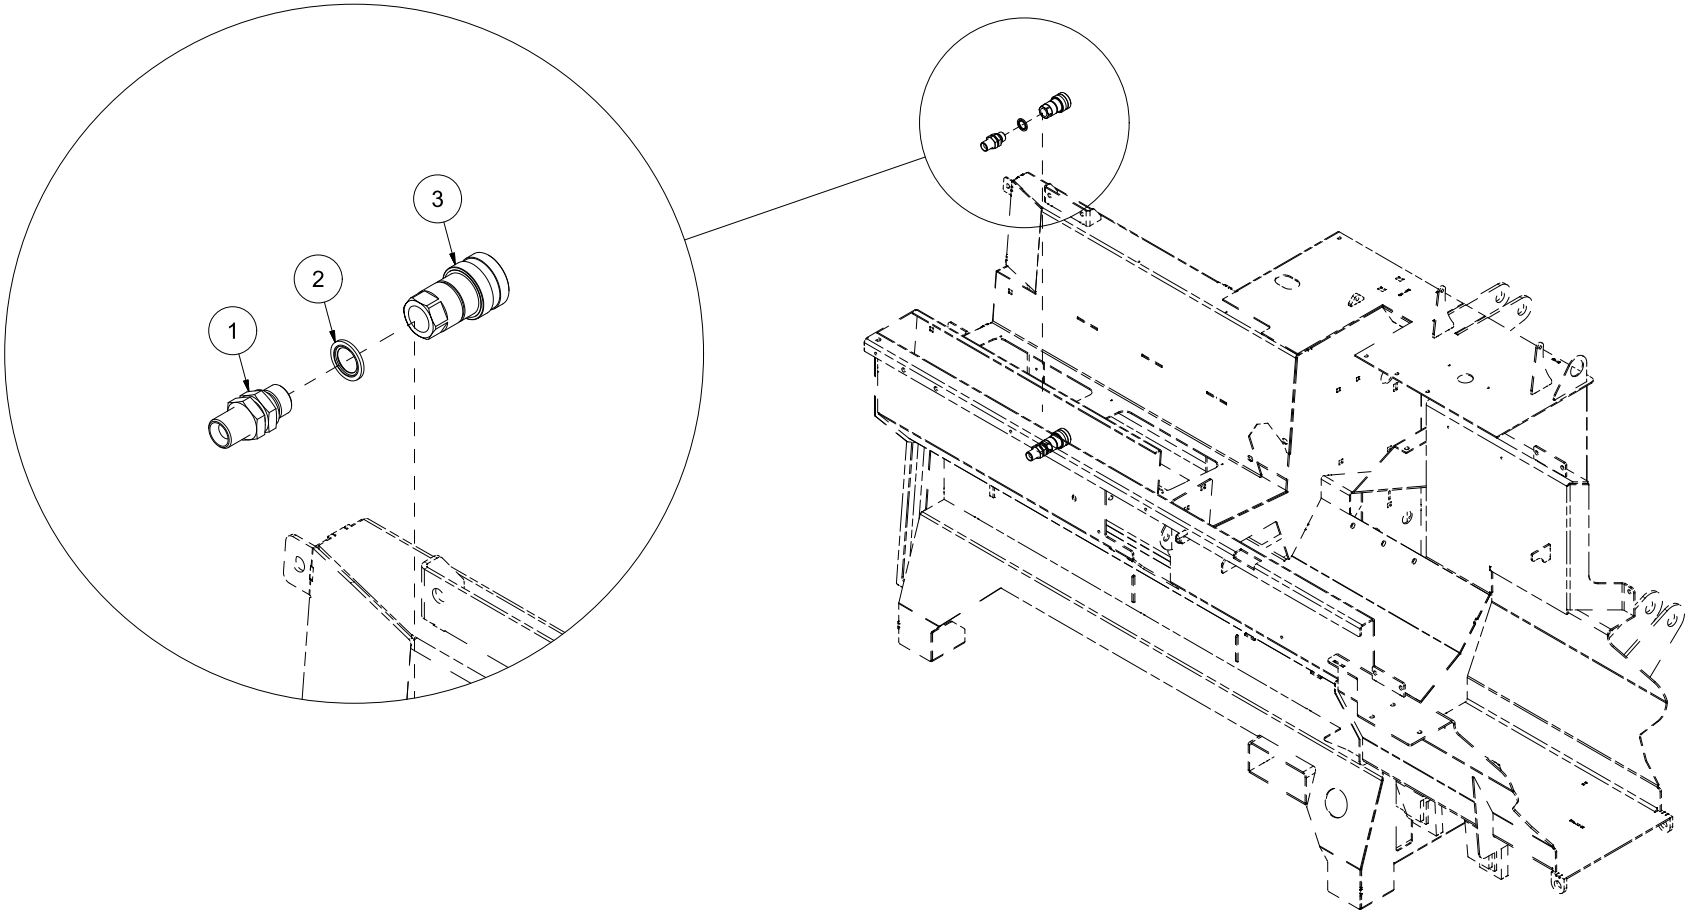

Pos	Qty	Article no	Designation
1	2	2957804	Bulkhead bushing 1/2" BSP
2	2	2957861	Hydraulic gasket 1/2"
3	2	2957858	Quick coupling 1/2" hunk.

Serial number: 150001 - 150003