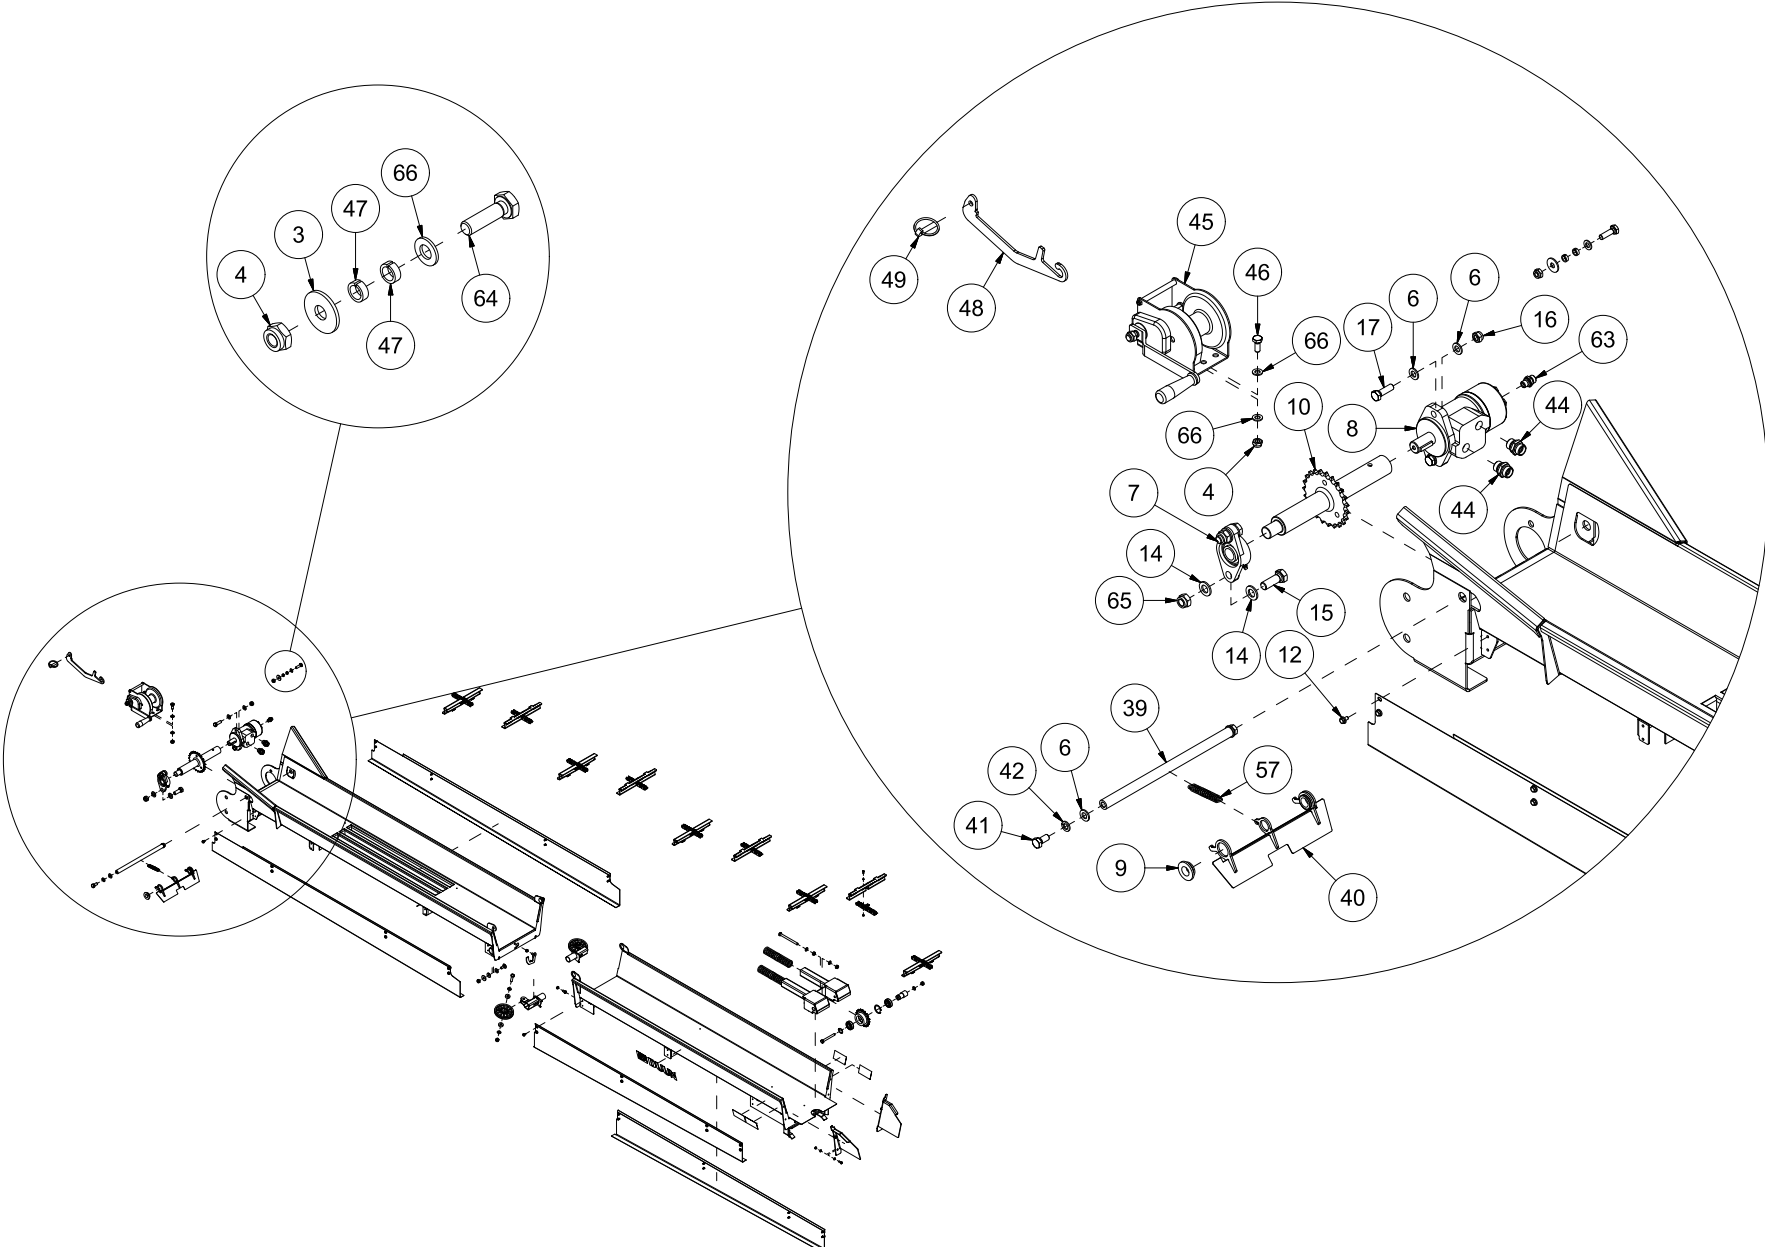

Pos	Qty	Article no	Designation
1	1	14132046	
2	2	2344330	Locking screw M10x25 ElZn 8.8 DIN 603
3	3	2533060	Body washer M10 ElZn DIN 9021
4	10	2483610	Locking nut M10 ElZn DIN 985
5	2	1411531	Bearing washer
6	8	2531069	Washer M12 ElZn DIN 125
7	1	2954169	Flange bearing UCFL 205 25mm
8	1	2955513	Hydraulics motor 315 ccm
9	2	14132059	
10	1	14132060	
11	1	14132063	
12	32	2451196	Hexagon screw with flange M6x10 ElZn 8.8 DIN 6921
13	1	14132064	
14	4	2531078	Washer M16 ElZn DIN 125
15	2	2422491	Hexagon screw M16x45 ElZn 8.8 DIN 933
16	2	2483611	Locking nut M12 ElZn DIN 985
17	2	2422352	Hexagon screw M12x40 ElZn 8.8 DIN 933
18	1	14132047	
19	1	14132056	
20	1	2935071	Sticker Duun H60
21	2	2935034	Sticker 90x48 Hanging ribbon
22	2	2935088	Sticker 90x48 Risk of hand crushing
23	1	14132057	
24	2	2912085	Pressure spring Dt5,5 Di29 L200 St
25	1	14132051	Chain tensioner
26	1	2422319	Hexagon screw M10x130 ElZn 8.8 DIN 931
27	1	2481610	Hexagon nut M10 ElZn DIN 934
28	1	14132051	Chain wheel 5/8" Z19 Ø47,0
29	1	2553247	Seeger ring I 47x2,0 DIN 471
30	1	14120082	Shaft
31	1	2422315	Hexagon screw M10x90 ElZn 8.8 DIN 931
32	1	2553125	Seeger ring A 25x1,2 DIN 471
33	2	2951124	Ball bearing 6005 2RS 25x47x12 DIN 625
34	9	14132053	
35	18	2483607	Locking nut M5 ElZn DIN 985

Pos	Qty	Article no	Designation
36	18	2422162	Hexagon screw M5x12 ElZn 8.8 DIN 933
37	18	2531029	Washer M5 ElZn DIN 125
38	1	14132058	
39	1	14132061	
40	1	14132062	
41	2	2422346	Hexagon screw M12x25 ElZn 8.8 DIN 933
42	2	2534069	Spring washer M12 ElZn DIN 127
43	2	14132066	
44	2	2957768	Hexagon nipple GEK BSP 1/2" L15 ED
45	1	2966105	Winch 500 kg with brake and wire
46	3	2422297	Hexagon screw M10x25 ElZn 8.8 DIN 933
47	2	14120187	Washer
48	1	14132077	
49	1	2556142	Locking pin Ø10x40
50	2	2481609	Hexagon nut M8 ElZn DIN 934
51	2	2422240	Hexagon screw M8x16 ElZn 8.8 DIN 933
52	1	14132100	
53	1	2483609	Locking nut M8 ElZn DIN 985
54	2	2245011	Pulley, plastic
55	2	2422303	Hexagon screw M10x40 ElZn 8.8 DIN 931
56	4	1411284	Inlay in pulley
57	1	14120374	Extension spring L70
58	1	14132101	
59	1	14132102	
60	8	2531039	Washer M6 ElZn DIN 125
61	4	2483608	Locking nut M6 ElZn DIN 985
62	4	2422200	Hexagon screw M6x16 ElZn 8.8 DIN 933
63	1	2957754	Hexagon nipple GEK BSP 1/4" L10 ED
64	1	2422301	Hexagon screw M10x35 ElZn 8.8 DIN 933
65	2	2483613	Locking nut M16 ElZn DIN 985
66	14	2531060	Washer M10 ElZn DIN 125