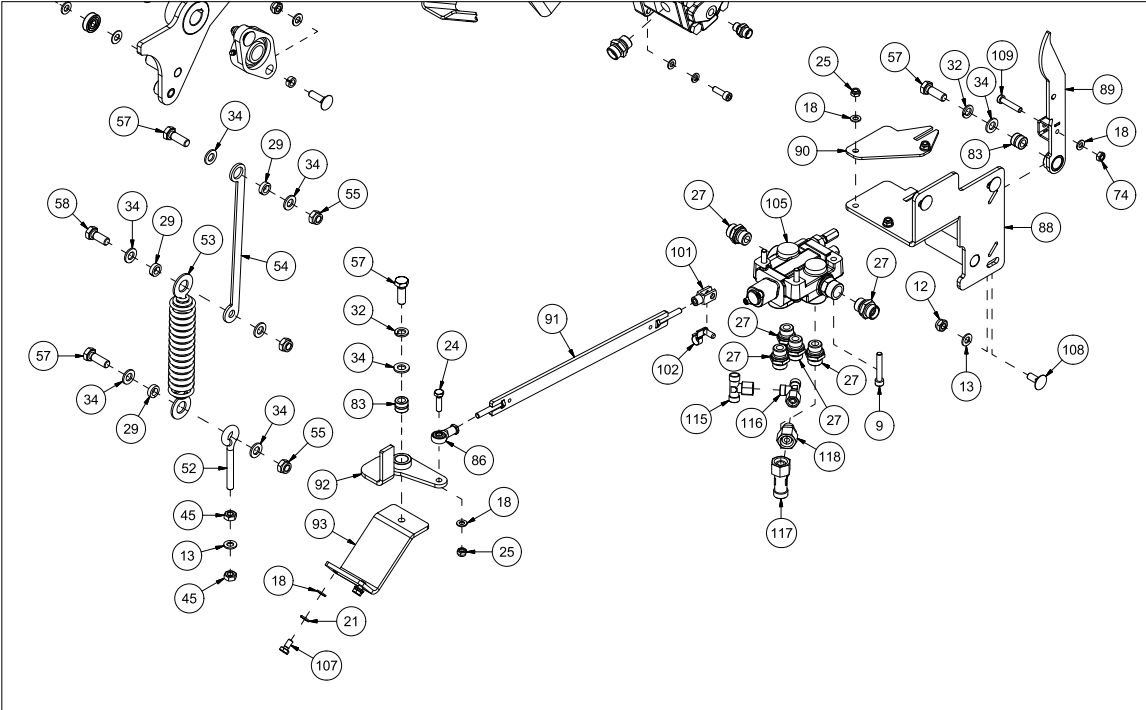

Pos	Qty	Article no	Designation
71	1	14131120	Length indicator
72	1	14132095	
73	1	2115128	Cotter 8x7 L28 St DIN 6885A
74	7	2481609	Hexagon nut M8 ElZn DIN 934
75	1	2422252	Hexagon screw M8x40 ElZn 8.8 DIN 931
76	3	2951126	Ball bearing 6200 2RS 10x30x9 DIN 625
77	1	2245023	Plastic bearing Ø39/48x15
78	1	14132092	
79	1	14132090	
80	1	14132009	
81	2	2915142	Joint head M12
82	1	14132021	
83	4	14130089	Sliding bearing
84	1	14132030	
85	1	14132020	
86	3	2915140	Joint head M8
87	1	14132093	
88	1	14132043	
89	1	14132013	
90	1	14132044	
91	1	14132034	
92	1	14132015	
93	1	14132035	
94	1	2477290	Unbraco cylinder screw M10x16 ElZn DIN 912
95	2	2534060	Spring washer M10 ElZn DIN 127
96	2	2533065	Body washer ø11/35x3
97	2	2422299	Hexagon screw M10x30 ElZn 8.8 DIN 933
98	1	14132099	Threaded bar M8x60
99	2	14132098	
100	1	14132016	
101	3	2915130	Fork head M8
102	3	2915150	Fork head bolt M8
103	1	14132103	
104	1	2955232	Valve for splitter VM320
105	1	2955233	Valve Saw adjustment VM320

Pos	Qty	Article no	Designation
107	11	2422240	Hexagon screw M8x16 ElZn 8.8 DIN 933
108	5	2344330	Locking screw M10x25 ElZn 8.8 DIN 603
109	1	2478252	Unbraco cylinder screw, low head M8x40 St 12.9 DIN 7984
110	5	2477250	Unbraco cylinder screw M8x35 ElZn DIN 912
111	0,33 l	5310170	Saw chain oil
112	1	14120374	Extension spring L70
113	1	2957762	Hexagon nipple GEK BSP 1/2" L22 ED
114	1	2957754	Hexagon nipple GEK BSP 1/4" L10 ED
115	1	2957720	T-hexagon nipple EVTK 10L
116	1	2957721	T-hexagon nipple EVLK 10L
117	1	2957776	T-hexagon nipple EVLK 15L
118	1	2957510	Swivel nipple CORK 15L - 10L
119	1	2912082	Pressure spring Dt4,0 Di28,0 L35 St
120	1	2951124	Ball bearings 6005 2RS 25x47x12 DIN 625
121	1	14120047	Washer
122	1	2422205	Hexagon screw M6x20 ElZn 8.8 DIN 933
123	1	2955564	Cog wheel motor GR2 8 ccm
124	1	2115131	Cotter 8x7 L36 St DIN 6885A
125	4	14132104	
126	1	1411299	Washer
127	1	2957500	Pipe coupling T-piece BSP 1/4"ext.
128	2	2955330	Non return valve ¼"
129	1	2957815	Flash fittings 6mm 1/4" 90gr
130	1	2957818	Flash fittings 8mm 1/4" straight
131	1	2233008	O-ring 8,00x2,00 NBR 70
132	2	2482615	Hexagon nut low M20x1,5 ElZn DIN 936
133	1	2935147	Sticker operation VM320

Serial number: 150001 - 150003