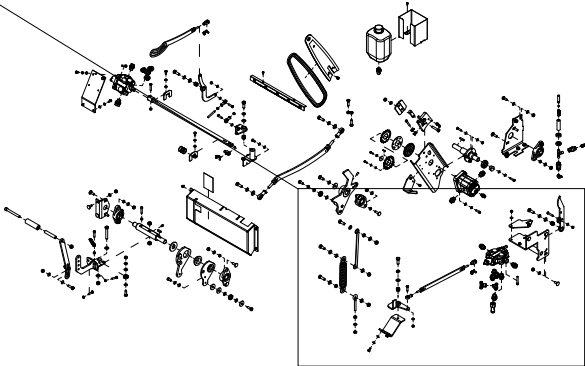

Pos	Qty	Article no	Designation
71	1	14131120	Length indicator
72	1	14132095	
73	1	2115128	Cotter 8x7 L28 St DIN 6885A
74	7	2481609	Hexagon nut M8 ElZn DIN 934
75	1	2422252	Hexagon screw M8x40 ElZn 8.8 DIN 931
76	3	2951126	Ball bearing 6200 2RS 10x30x9 DIN 625
77	1	2245023	Plastic bearing Ø39/48x15
78	1	14132092	
79	1	14132090	
80	1	14132009	
81	2	2915142	Joint head M12
82	1	14132021	
83	4	14130089	Sliding bearing
84	1	14132030	
85	1	14132020	
86	3	2915140	Joint head M8
87	1	14132093	
88	1	14132043	
89	1	14132013	
90	1	14132044	
91	1	14132034	
92	1	14132015	
93	1	14132035	
94	1	2477290	Unbraco cylinder screw M10x16 ElZn DIN 912
95	2	2534060	Spring washer M10 ElZn DIN 127
96	2	2533065	Body washer ø11/35x3
97	2	2422299	Hexagon screw M10x30 ElZn 8.8 DIN 933
98	1	14132099	Threaded bar M8x60
99	2	14132098	
100	1	14132016	
101	3	2915130	Fork head M8
102	3	2915150	Fork head bolt M8
103	1	14132103	
104	1	2955232	Valve for splitter VM320
105	1	2955233	Valve Saw adjustment VM320

Pos	Qty	Article no	Designation
107	11	2422240	Hexagon screw M8x16 ElZn 8.8 DIN 933
108	5	2344330	Locking screw M10x25 ElZn 8.8 DIN 603
109	1	2478252	Unbraco cylinder screw, low head M8x40 St 12.9 DIN 7984
110	5	2477250	Unbraco cylinder screw M8x35 ElZn DIN 912
111	0,33 l	5310170	Saw chain oil
112	1	14120374	Extension spring L70
113	1	2957762	Hexagon nipple GEK BSP 1/2" L22 ED
114	1	2957754	Hexagon nipple GEK BSP 1/4" L10 ED
115	1	2957720	T-hexagon nipple EVTK 10L
116	1	2957721	T-hexagon nipple EVLK 10L
117	1	2957776	T-hexagon nipple EVLK 15L
118	1	2957510	Swivel nipple CORK 15L - 10L
119	1	2912082	Pressure spring Dt4,0 Di28,0 L35 St
120	1	2951124	Ball bearings 6005 2RS 25x47x12 DIN 625
121	1	14120047	Washer
122	1	2422205	Hexagon screw M6x20 ElZn 8.8 DIN 933
123	1	2955564	Cog wheel motor GR2 8 ccm
124	1	2115131	Cotter 8x7 L36 St DIN 6885A
125	4	14132104	
126	1	1411299	Washer
127	1	2957500	Pipe coupling T-piece BSP 1/4"ext.
128	2	2955330	Non return valve ¼"
129	1	2957815	Flash fittings 6mm 1/4" 90gr
130	1	2957818	Flash fittings 8mm 1/4" straight
131	1	2233008	O-ring 8,00x2,00 NBR 70
132	2	2482615	Hexagon nut low M20x1,5 ElZn DIN 936
133	1	2935147	Sticker operation VM320

Serial number: 150001 - 150003