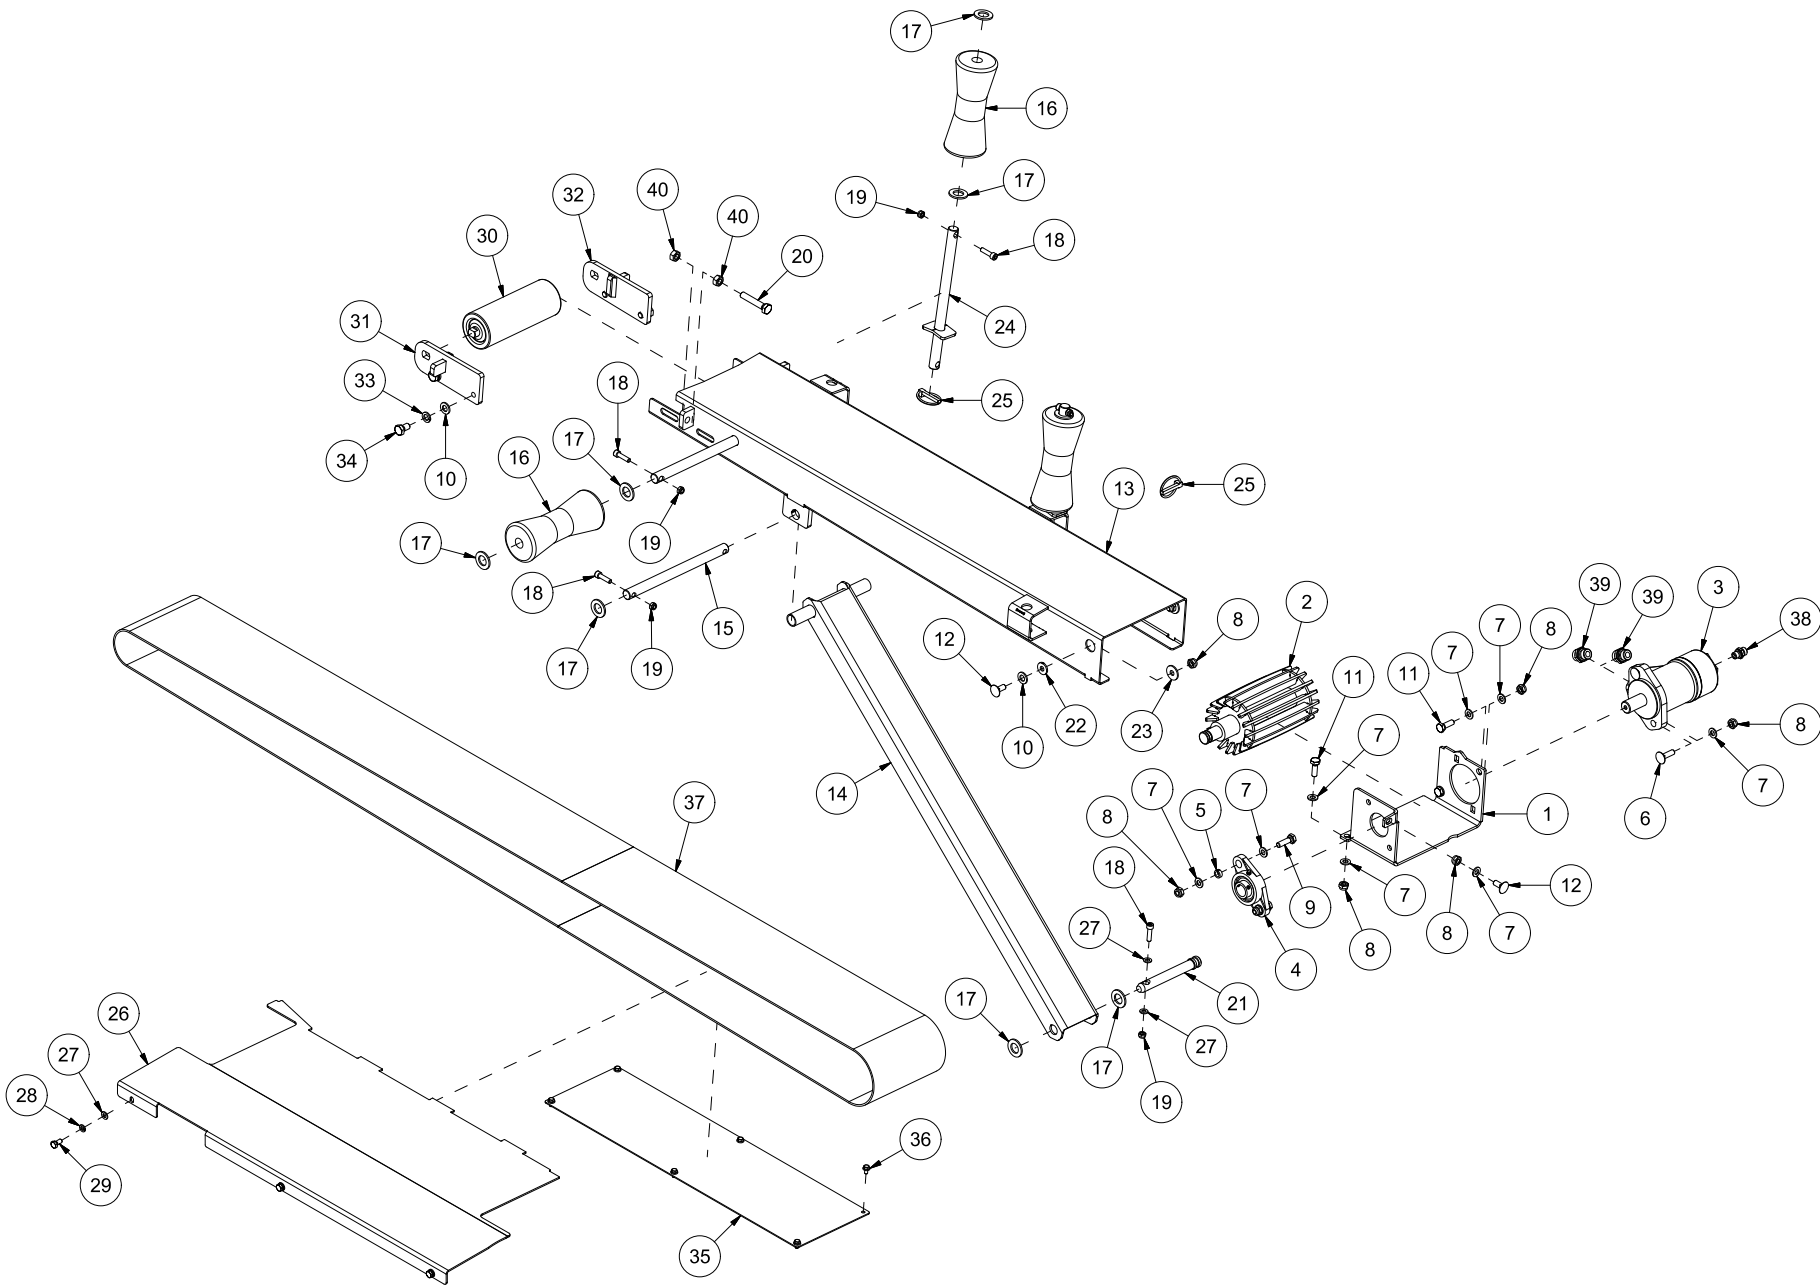

Pos	Qty	Article no	Designation
1	1	14131031	Bracket
2	1	14131045	Drive wheel
3	1	2955513	Hydraulics motor 315 ccm
4	1	2954169	Flange bearing UCFL 205 25mm
5	2	1411167	Bushing
6	2	2344332	Locking screw M10x35 ElZn 8.8 DIN 603
7	13	2531060	Washer M10 ElZn DIN 125
8	10	2483610	Locking nut M10 ElZn DIN 985
9	2	2422301	Hexagon screw M10x35 ElZn 8.8 DIN 933
10	6	2531069	Washer M12 ElZn DIN 125
11	3	2422299	Hexagon screw M10x30 ElZn 8.8 DIN 933
12	3	2344330	Locking screw M10x25 ElZn 8.8 DIN 603
13	1	14132048	Feed table
14	1	14132055	Duct
15	1	14131082	
16	3	2245031	Support roller Ø60/84xL200
17	10	2531086	Washer M20 ElZn DIN 125
18	6	2477248	Unbraco cylinder screw M8x30 ElZn DIN 912
19	6	2483609	Locking nut M8 ElZn DIN 985
20	2	2425360	Hexagon screw M12x65 ElZn 8.8 DIN 933
21	1	2526323	Top strut bolt cat. 1 Ø19x121
22	2	1411531	Bearing washer
23	2	2533060	Body washer M10 ElZn DIN 9021
24	2	14120088	Roller holder
25	3	2556142	Locking pin Ø10x40
26	1	14132028	Machine table
27	5	2531047	Washer M8 ElZn DIN 125
28	3	2534047	Spring washer M8 ElZn DIN 127
29	3	2422240	Hexagon screw M8x16 ElZn 8.8 DIN 933
30	1	2954326	Roll with bearings Ø76x200
31	1	14132049	
32	1	14132054	
33	4	2534069	Spring washer M12 ElZn DIN 127
34	4	2422344	Hexagon screw M12x20 ElZn 8.8 DIN 933
35	1	14132087	

Pos	Qty	Article no	Designation
36	6	2451196	Hexagon screw with flange M6x10 ElZn 8.8 DIN 6921
37	1	2222118	Band grip top B190 L4322
38	1	2957754	Hexagon nipple GEK BSP 1/4" L10 ED
39	2	2957768	Hexagon nipple GEK BSP 1/2" L15 ED
40	4	2481611	Hexagon nut M12 ElZn DIN 934